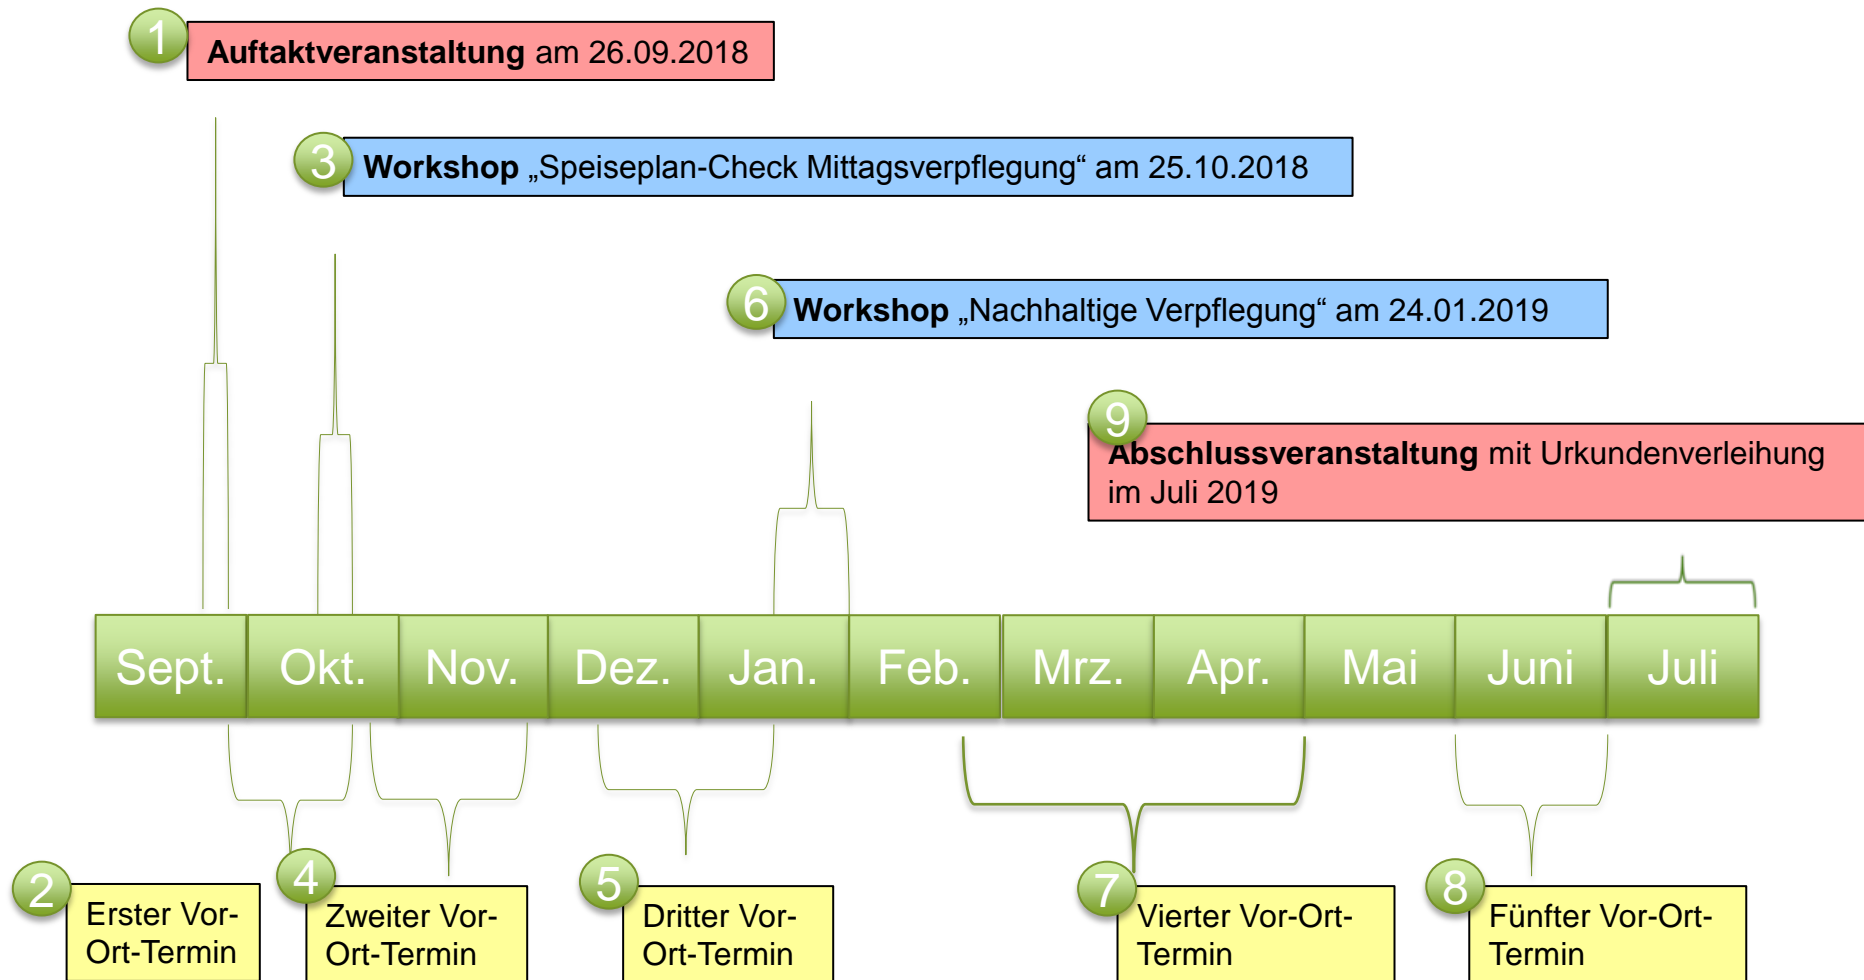

Zeitplan Coaching Kita- und Schulverpflegung 2018/19

GEMEINSAM AUF DEM WEG